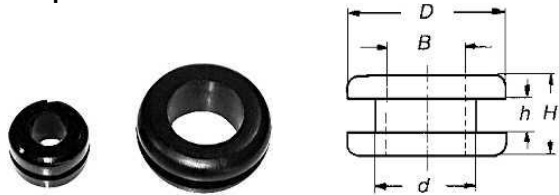

M12 MS	M12 x 1,5
M16 MS	M16 x 1,5
M20 MS	M20 x 1,5
M25 MS	M25 x 1,5
M32 MS	M32 x 1,5

Metrische moeren - Messing

Bestelcodes:

M12 MOER-MS	M12 x 1,5
M16 MOER-MS	M16 x 1,5
M20 MOER-MS	M20 x 1,5
M25 MOER-MS	M25 x 1,5
M32 MOER-MS	M32 x 1,5

Kabelwartels en trekcontlastingen

Kabeldoorvoer met trekcontlasting

Bestelcodes:

SFR 23	Kabeldoorvoer 2,3x4,5mm
SFR 42	Kabeldoorvoer 3,0x7,1mm
SFR 5R2	Kabeldoorvoer 6,2x7,4mm
SFR 6R3	Kabeldoorvoer 8,2x9,2mm

Bestelcode:

KAZ U-1Z	Kabeldoorvoer 2,3x4,5mm - zwart
KAZ U-1W	Kabeldoorvoer 2,3x4,5mm - wit

Neoprene doorvoertule

Bestelcodes:

RG 1	ø3,2mm - boorgat ø4,75mm
RG 2	ø4,0mm - boorgat ø6,4mm
RG 3	ø5,5mm - boorgat ø8,0mm
RG 4	ø8,0mm - boorgat ø9,5mm
RG 6	ø10,0mm - boorgat ø14mm