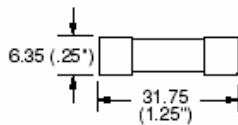

Zekeringen

Glaszekeringen 6,3x32mm – snel – keramisch

Serie: 314
Normen: UL, CSA
Spanning: 250V

Stroom	Bestelcode	Littlefuse nr.
125mA	314 125MA	314.125H000
250mA	314 250MA	314.250H000
375mA	314 375MA	314.315H000
500mA	314 500MA	314.500H000
750mA	314 750MA	314.750H000
1A	314 1A	314001.H000
2A	314 2A	314002.H000
3A	314 3A	314003.H000
4A	314 4A	314004.H000
5A	314 5A	314005.H000
6A	314 6A	314006.H000
7A	314 7A	314007.H000
8A	314 8A	314008.H000
10A	314 10A	314010.H000
12A	314 12A	314012.H000
15A	314 15A	314015.H000
20A	314 20A	314020.H000
25A	314 25A	314025.H000
30A	314 30A	314030.H000