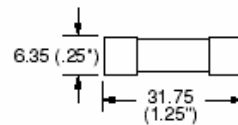

Glaszekeringen 6,3x32mm – traag – keramisch

Serie: 326
Normen: IEC-127, DIN 41660, BS 4265, SEMKO 104
Spanning: 250V
25A en 30A – 125V

Stroom	Bestelcode	Littlefuse nr.
100mA	326 100MA	326.100HA000
125mA	326 125MA	326.125HA000
150mA	326 150MA	326.150HA000
200mA	326 200MA	326.200HA000
250mA	326 250MA	326.250HA000
400mA	326 400MA	326.400HA000
500mA	326 500MA	326.500HA000
600mA	326 600MA	326.600HA000
800mA	326 800MA	326.800HA000
1A	326 1A	326001.HA000
1,25A	326 1A25	3261.25HA000
1,6A	326 1A6	32601.6HA000
2A	326 2A	326002.HA000
2,5A	326 2A5	32602.5HA000
3A	326 3A	326003.HA000
4A	326 4A	326004.HA000
5A	326 5A	326005.HA000
6,25A	326 6A25	3266.25HA000
7A	326 7A	326007.HA000
8A	326 8A	326008.HA000
10A	326 10A	326010.HA000
12A	326 12A	326012.HA000
15A	326 15A	326015.HA000
20A	326 20A	326020.HA000
25A	326 25A	326025.HA000
30A	326 30A	326030.HA000