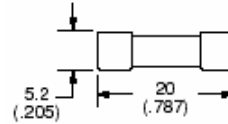

Zekeringen

Glaszekeringen 5x20mm

Verpakking: 10 stuks

Puschel

Bestelcodes:

Stroom	Snel	Supersnel
50mA	FKS 50MA	-
80mA	FKS 80MA	-
100mA	FKS 100MA	-
125mA	FKS 125MA	-
160mA	FKS 160MA	-
200mA	FKS 200MA	-
250mA	FKS 250MA	-
315mA	FKS 315MA	-
400mA	FKS 400MA	-
500mA	FKS 500MA	-
630mA	FKS 630MA	-
800mA	FKS 800MA	-
1A	FKS 1A	-
1,25A	FKS 1A25	FKU 1A25
1,6A	FKS 1A6	FKU 1A6
2A	FKS 2A*	FKU 2A
2,5A	FKS 2A5	FKU 2A5
3,15A	FKS 3A15	FKU 3A15
4A	FKS 4A	FKU 4A
5A	FKS 5A	FKU 5A
6,3A	FKS 6A3	FKU 6A3
8A	FKS 8A*	FKU 8A*
10A	FKS 10A*	FKU 10A*
16A	FKS 16A*	FKU 16A*

* = niet genormaliseerd

Glaszekeringen 5x20mm – traag

Serie: 218
Normen: IEC-60127, DIN 41662, BS 4265, SEMKO 104
Spanning: 250V
Verpakking: 10 stuks

Stroom	Bestelcode	Littlefuse nr.
32mA	218 32MA	218.032TA000
40mA	218 40MA	218.040TA000
50mA	218 50MA	218.050TA000
63mA	218 63MA	218.063TA000
80mA	218 80MA	218.080TA000
100mA	218 100MA	218.100TA000
125mA	218 125MA	218.125TA000
160mA	218 160MA	218.160TA000
200mA	218 200MA	218.200TA000
250mA	218 250MA	218.250TA000
315mA	218 315MA	218.315TA000
400mA	218 400MA	218.400TA000
500mA	218 500MA	218.500TA000
630mA	218 630MA	218.630TA000
800mA	218 800MA	218.800TA000
1A	218 1A	218001.TA000
1,25A	218 1A25	2181.25TA000
1,6A	218 1A6	21801.6TA000
2A	218 2A	218002.TA000
2,5A	218 2A5	21802.5TA000
3,15A	218 3A15	2183.15TA000
4A	218 4A	218004.TA000
5A	218 5A	218005.TA000
6,3A	218 6A3	21806.3TA000
8A	218 8A	218008.TA000
10A	218 10A	218010.TA000
15A	218 15A	218015.TA000