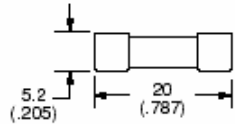

Zekeringen

Glaszekeringen 5x20mm – traag – keramisch

Serie: 215
Normen: IEC-127, DIN 41662, BS 4265, SEMKO 104
Spanning: 250V
Verpakking: 10 stuks

Stroom	Bestelcode	Littelfuse nr.
200mA	215 200MA	215.200TA000
250mA	215 250MA	215.250TA000
315mA	215 315 MA	215.315TA000
400mA	215 400MA	215.400TA000
500mA	215 500MA	215.500TA000
630mA	215 630MA	215.630TA000
800mA	215 800MA	215.800TA000
1A	215 1A	215001.TA000
1,25A	215 1A25	2151.25TA000
1,6A	215 1A6	21501.6TA000
2A	215 2A	215002.TA000
2,5A	215 2A5	21502.5TA000
3,15A	215 3A15	2153.15TA000
4A	215 4A	215004.TA000
5A	215 5A	215005.TA000
6,3A	215 6A3	21506.3TA000
8A	215 8A	215008.TA000
10A	215 10A	215010.TA000

Glaszekeringen 5x20mm

Verpakking: 10 stuks

Puschel

Bestelcodes:

Stroom	Traag	Middeltraag
32mA	FKT 32MA	
50mA	FKT 50MA	FKM 50MA
63mA	FKT 63MA	
80mA	FKT 80MA	FKM 80MA
100mA	FKT 100MA	FKM 100MA
125mA	FKT 125MA	FKM 125MA
160mA	FKT 160MA	FKM 160MA
200mA	FKT 200MA	FKM 200MA
250mA	FKT 250MA	FKM 250MA
315mA	FKT 315MA	FKM 315MA
400mA	FKT 400MA	FKM 400MA
500mA	FKT 500MA	FKM 500MA
630mA	FKT 630MA	FKM 630MA
800mA	FKT 800MA	FKM 800MA
1A	FKT 1A	FKM 1A
1,25A	FKT 1A25	FKM 1A25
1,6A	FKT 1A6	FKM 1A6
2A	FKT 2A	FKM 2A
2,5A	FKT 2A5	FKM 2A5
3,15A	FKT 3A15	FKM 3A15
4A	FKT 4A	FKM 4A
5A	FKT 5A	FKM 5A
6,3A	FKT 6A3	FKM 6A3
8A	FKT 8A*	FKM 8A
10A	FKT 10A*	FKM 10A
12,5A	FKT 12A5*	-
16A	FKT 16A*	FKM 16A*