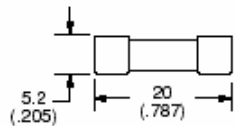

Zekeringen

Index zekeringen en zekeringhouders

Zekeringen 5x20mm	Pag. 1
Zekeringen 6,3x32mm	Pag. 4
Zekeringen 10,3x35mm	Pag. 5
Zekeringen 10,3x38mm	Pag. 6
TR zekeringen	Pag. 6
Autozekeringen	Pag. 7
Picofuses	Pag. 7
Temperatuurzekeringen	Pag. 8
Multifuses	Pag. 8

Glaszekeringen 5x20mm – snel

Serie: 217
 Normen: IEC-127, DIN 41661, BS 4265, SEMKO 104
 Spanning: 250V

Stroom	Bestelcode	Littlefuse nr.
32mA	217 32MA	217.032TA000
40mA	217 40MA	217.040TA000
50mA	217 50MA	217.050TA000
63mA	217 63MA	217.063TA000
80mA	217 80MA	217.080TA000
100mA	217 100MA	217.100TA000
125mA	217 125MA	217.125TA000
160mA	217 160MA	217.160TA000
200mA	217 200MA	217.200TA000
250mA	217 250MA	217.250TA000
315mA	217 315MA	217.315TA000
400mA	217 400MA	217.400TA000
500mA	217 500MA	217.500TA000
630mA	217 630MA	217.630TA000
800mA	217 800MA	217.800TA000
1A	217 1A	217001.TA000
1,25A	217 1A25	2171.25TA000
1,6A	217 1A6	21701.6TA000
2A	217 2A	217002.TA000
2,5A	217 2A5	21702.5TA000
3,15A	217 3A15	2173.15TA000
4A	217 4A	217004.TA000
5A	217 5A	217005.TA000
6,3A	217 6A3	21706.3TA000
8A	217 8A	217008.TA000
10A	217 10A	217010.TA000
15A	217 15A	217015.TA000