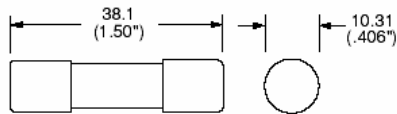

Zekeringen

Glaszekeringen 6,3x32mm

Puschel

Bestelcodes:

Stroom	Traag	Snel
32mA	FGT 32MA	-
50mA	FGT 50MA	FGS 50MA
63mA	FGT 63MA	FGS 63MA
80mA	FGT 80MA	FGS 80MA
100mA	FGT 100MA	FGS 100MA
125mA	FGT 125MA	FGS 125MA
160mA	FGT 160MA	FGS 160MA
200mA	FGT 200MA	FGS 200MA
250mA	FGT 250MA	FGS 250MA
315mA	FGT 315MA	FGS 315MA
400mA	FGT 400MA	FGS 400MA
500mA	FGT 500MA	FGS 500MA
630mA	FGT 630MA	FGS 630MA
800mA	FGT 800MA	FGS 800MA
1A	FGT 1A	FGS 1A
1,25A	FGT 1A25	FGS 1A25
1,6A	FGT 1A6	FGS 1A6
2A	FGT 2A	FGS 2A
2,5A	FGT 2A5	FGS 2A5
3,15A	FGT 3A15	FGS 3A15
4A	FGT 4A	FGS 4A
5A	FGT 5A	FGS 5A
6,3A	FGT 6A3	FGS 6A3
8A	FGT 8A	FGS 8A
10A	FGT 10A	FGS 10A
12A	FGT 12A*	FGS 12A*
15A	FGT 15A*	FGS 15A*
16A	FGT 16A*	FGS 16A*
20A	FGT 20A*	FGS 20A*

* = niet genormaliseerd

Keramische zekeringen 10,3x35mm – snel

Serie: BLS
 Normen: UL tot 5A, CSA tot 5A
 Spanning: 600V t/m 5A
 250V vanaf 6A

Stroom	Bestelcode	Littlefuse nr.
1A	BLS 1A	537001.TA000
2A	BLS 2A	537002.TA000
4A	BLS 4A	537004.TA000
5A	BLS 5A	537005.TA000
7A	BLS 7A	537007.TA000
8A	BLS 8A	537008.TA000

Zekeringen

Keramische zekeringen 10,3x38mm – snel

Serie: KLK
Normen: UL, CSA
Spanning: 600V

Stroom	Bestelcode	Littlefuse nr.
1A	KLK 1A	KLK 1
2A	KLK 2A	KLK 2
2A5	KLK 2A5	KLK 2,5
3A	KLK 3A	KLK 3
3,5A	KLK 3A5	KLK 3,5
4A	KLK 4A	KLK 4
5A	KLK 5A	KLK 5
6A	KLK 6A	KLK 6
7A	KLK 7A	KLK 7
8A	KLK 8A	KLK 8
10A	KLK 10A	KLK 10
12A	KLK 12A	KLK 12
15A	KLK 15A	KLK 15
20A	KLK 20A	KLK 20
25A	KLK 25A	KLK 25
30A	KLK 30A	KLK 30