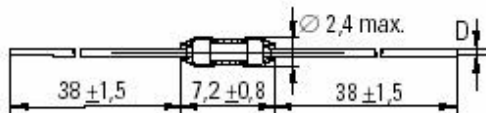

Dimensions (mm)

Bestelcodes:	Stroom	Spanning
63mA	ZP 63mA	125V
125mA	ZP 125mA	125V
250mA	ZP 250mA	125V
375mA	ZP 375mA	125V
500mA	ZP 500mA	125V
750mA	ZP 750mA	125V
1A	ZP 1A	125V
1,5A	ZP 1A5	125V
2A	ZP 2A	125V
2,5A	ZP 2A5	125V
3A	ZP 3A	125V
3,5A	ZP 3A5	125V
4A	ZP 4A	125V
5A	ZP 5A	125V
7A	ZP 7A5	125V
10A	ZP 10A	125V
15A	ZP 15A	32V