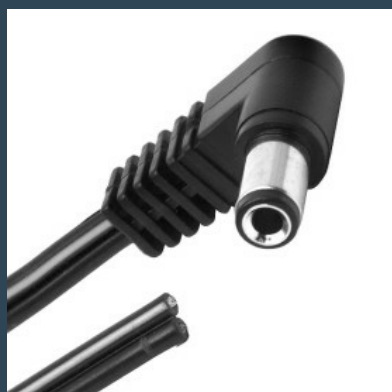

Universele krimpset met 5 verschillende
krimpbecken.
Alle materialen zijn ook los verkrijgbaar.

Bestelcode : **NB KRIMPSET05**

RJ45 Cat5/6 connector
geen speciaal gereedschap nodig door het
zelfsnijdend systeem

Bestelcodes:

B 422MASK- zonder verlichting

B 448MASK-RT - rode verlichting

B 448MASK-G - groene verlichting

Ferrietkraal 6-gats met
2,5 wikkeling

Bestelcode : **VN 6G2,5**

Batterijhouder voor 2x UM4 (AAA) batterij
Met ca. 15 cm kabel

Bestelcode : **BH 2XUM4K**

Trekchakelaar met 10cm koord
2A/250V
Schroef aansluitingen

Bestelcode : **TS 1001**

Wipchakelaar 2x aan/uit 10A/250V
Afmetingen: 25 x 33mm

Bestelcodes:

KWS 2002 - zonder verlichting

KWS 2112 - met verlichting

Voedings snoer met haakse steker
Plug $\varnothing 2,5/5,5$ - haaks
Snoerlengte: 1,8meter

Bestelcode: **MC 2375L**

Lamphouder voor E-10 lampjes

Boorgat: $\varnothing 16$ mm

Inbouwdiepte: 37mm